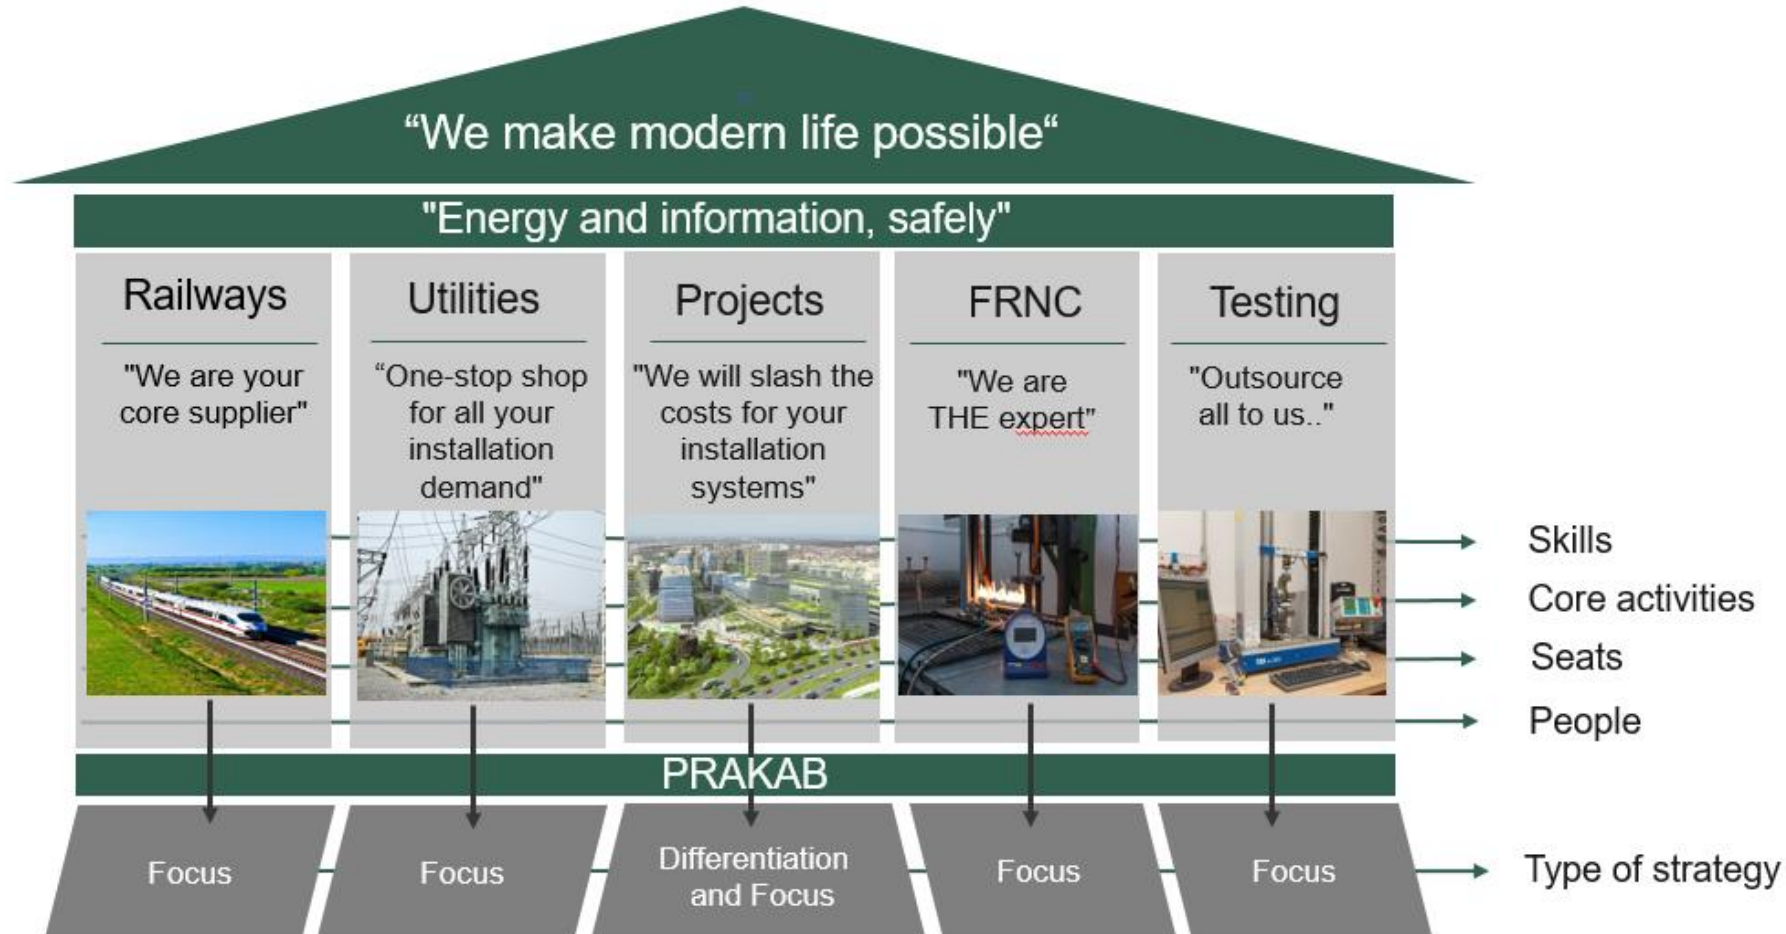

Hotové výrobky 45 100 t

Výrobní plocha 35 000 m²

Celková rozloha areálu 132 384 m²

Strategie

Silové kabely 0,6/1 kV

- Určeny pro rozvod elektrické energie
- Vyráběny v provedení vhodném pro pevné uložení do země, kabelových kanálů, lávek nebo i pro vnější prostředí
- Silové kabely do 1 kV nacházejí využití především v obytných budovách, průmyslových areálech, ale i strojích