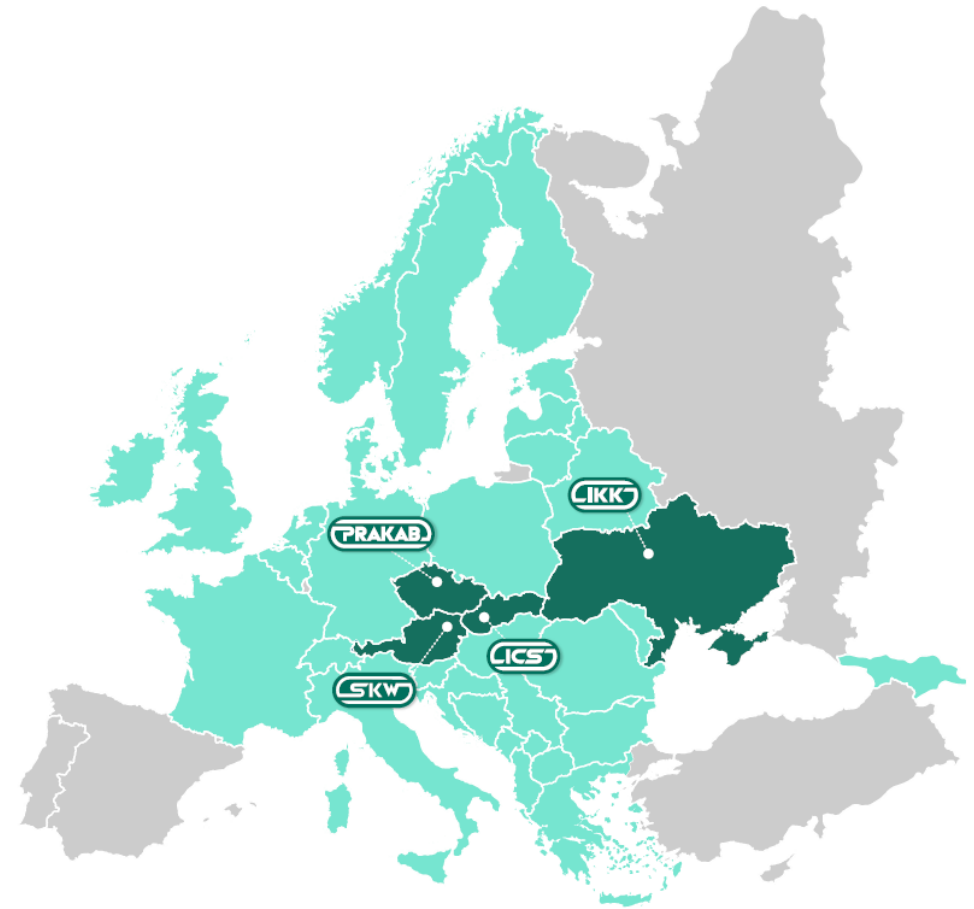

PRAKAB – člen SKB Group